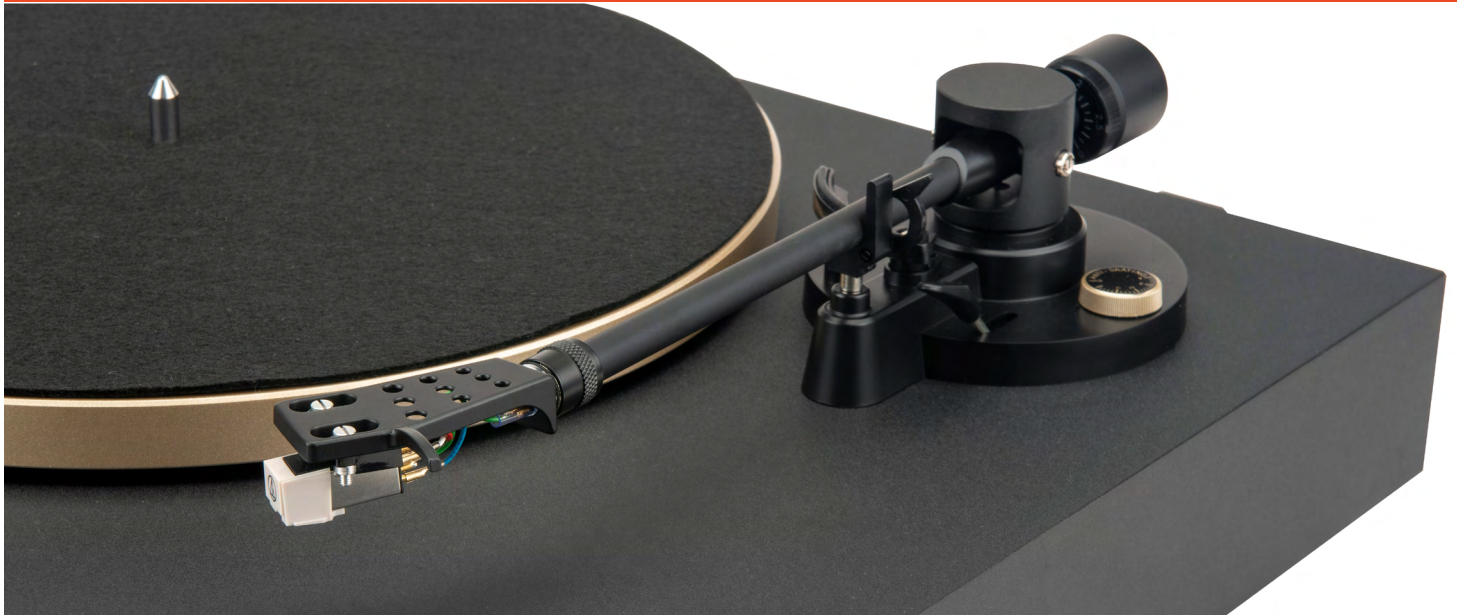

## Ascolta una connessione immediata con la tua raccolta di dischi

Ascolta una connessione istantanea con la tua raccolta di dischi utilizzando il Bluetooth per effettuare un abbinamento rapido ad uno speaker portatile, ad una soundbar od a delle cuffie per la riproduzione di vinili in modalità wireless. Grazie alla codifica aptX™ HD, non c'è alcun compromesso sonoro. Il suono dei tuoi dischi è della stessa qualità di una connessione via cavo. JBL Spinner BT include uscite analogiche per i sistemi Hi-Fi esistenti, con un preamplificatore phono incorporato per l'utilizzo con speaker attivi. Con l'impiego di un piatto ed un braccio in alluminio, JBL Spinner BT è la testimonianza della gioia per la musica e per i dischi in vinile. I dischi vengono riprodotti con un ritmo perfetto a 33 1/3 giri per gli LP e a 45 giri per gli EP ed singoli. Le velocità sono stabili grazie ad un sensore di velocità per un pitch perfetto. Il braccio è dotato di una cartuccia a magnete mobile di alta qualità preinstallata su un portatestina rimovibile per una facile sostituzione ed upgrade. I piedini sono smorzati per ridurre le vibrazioni indesiderate che mascherano la tua musica. In questo modo potrai ottenere il miglior suono dai tuoi dischi, senza usarli.

## Caratteristiche

- ▶ Bluetooth con AptX-HD™
- ▶ Design vivace
- ▶ Componenti di qualità elevata
- ▶ Portatestina rimovibile
- ▶ Piatto in alluminio con trasmissione a cinghia
- ▶ Cartuccia con magnete mobile di alta qualità preinstallata

### Portatestina rimovibile

L'estremità del braccio, in cui è montata la cartuccia, è detta portatestina. È rimovibile e facilita la sostituzione e l'upgrade della cartuccia

### Piatto in alluminio con trasmissione a cinghia

Il piatto in alluminio è azionato da una trasmissione a cinghia e da un motore con un sensore ottico sottostante per garantire che i tuoi dischi vengano riprodotti al giusto ritmo a 33 $\frac{1}{3}$  giri per gli album o a 45 giri per gli EP e i singoli.